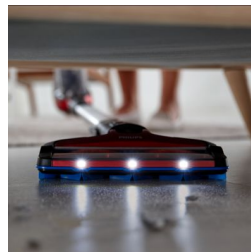

360° LED hubice

Prach, chomáče nečistot, vlasy i drobky jsou snadno viditelné a jednoduše se odstraňují díky 360° hubici s LED osvětlením. 360°LED hubice odhalí i skryté nečistoty.

asimpleswitch.com

Zelené logo společnosti Philips

Zelené výrobky společnosti Philips umožňují snížit náklady, spotřebu energie a emise CO₂. Jak? Nabízejí významná zdokonalení v oblasti ochrany životního prostředí v jedné nebo několika oblastech, na které se společnost Philips zaměřuje – energetická úspornost, obalové materiály, nebezpečné látky, hmotnost, recyklace a likvidace a spolehlivá dlouhá životnost.